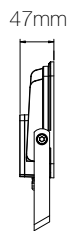

polaris 100w

CON VALVULA DE RESPIRACION

WITH RESPIRATOR VALVE

CONEXION ESTANCA

CONNECTION BOXPROOF

CODE	COLOR	CCT	LUMENS	POWER	VOLTAGE	ANGLE	PF	A	Hz
4513	● BLACK	3.000 K	12.700	100W	220-240V	110°	> 1	0,4	50/60
4514	● BLACK	4.000 K	13.000	100W	220-240V	110°	> 1	0,4	50/60
4515	● BLACK	5.000 K	13.200	100W	220-240V	110°	> 1	0,4	50/60