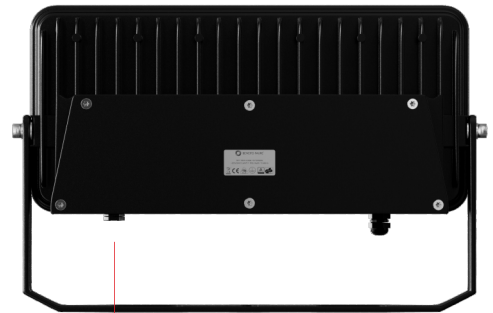

polaris 100w

CON VALVULA DE RESPIRACION

WITH RESPIRATOR VALVE

CONEXION ESTANCA

CONNECTION BOXPROOF

CODE	COLOR	CCT	LUMENS	POWER	VOLTAGE	ANGLE	PF	A	Hz
4513	● BLACK	3.000 K	12.700	100W	220-240V	110°	> 1	0,4	50/60
4514	● BLACK	4.000 K	13.000	100W	220-240V	110°	> 1	0,4	50/60
4515	● BLACK	5.000 K	13.200	100W	220-240V	110°	> 1	0,4	50/60

ALUMINIUM

IP65

130lm/w

AKZO NOBEL
ANTI CORROSIVE
MARINE PAINT

RoHS

🇩🇪 Mit unserem neuen Format in der Kollektion POLARIS können größere Bereiche gleichmäßiger beleuchtet werden, mit einem diskreteren Strahler und besserer Leuchtleistung.

🇬🇧 Our new format in the POLARIS collection allows to evenly illuminate wider areas with a more discreet projector and with a better light output.

🇫🇷 Notre nouveau format dans la collection POLARIS permet d'éclairer uniformément des zones plus larges avec un projecteur plus discret et un meilleur rendement lumineux.

🇮🇹 Il nuovo formato della nostra collezione POLARIS, sebbene ora piu' compatto e discreto, permette di illuminare in modo uniforme zone piu' ampie grazie ad una migliore resa luminosa.

🇪🇸 Nuestro nuevo formato en la colección POLARIS permite iluminar con uniformidad zonas más amplias con un proyector más discreto y con un mejor rendimiento lumínico.