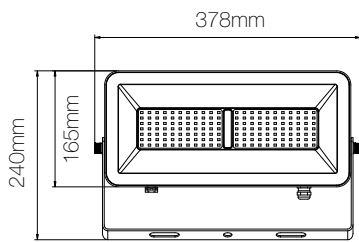

polaris 100w

CON VALVULA DE RESPIRACION

WITH RESPIRATOR VALVE

CONEXION ESTANCA

CONNECTION BOXPROOF

CODE	COLOR	CCT	LUMENS	POWER	VOLTAGE	ANGLE	PF	A	Hz
4513	● BLACK	3.000 K	12.700	100W	220-240V	110°	> 1	0,4	50/60
4514	● BLACK	4.000 K	13.000	100W	220-240V	110°	> 1	0,4	50/60
4515	● BLACK	5.000 K	13.200	100W	220-240V	110°	> 1	0,4	50/60