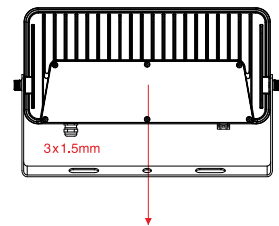

polaris 100w

CON VALVULA DE RESPIRACION

WITH RESPIRATOR VALVE

CONEXION ESTANCA

CONNECTION BOXPROOF

CODE	COLOR	CCT	LUMENS	POWER	VOLTAGE	ANGLE	PF	A	Hz
4513	● BLACK	3.000 K	12.700	100W	220-240V	110°	> 1	0,4	50/60
4514	● BLACK	4.000 K	13.000	100W	220-240V	110°	> 1	0,4	50/60
4515	● BLACK	5.000 K	13.200	100W	220-240V	110°	> 1	0,4	50/60